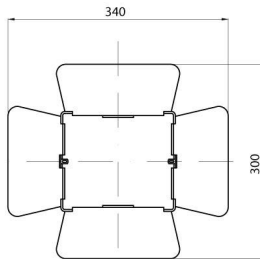

Închizător batant din oțel vopsit, culoare gri grafit.

Descriere	Obturator ușă hambar	Adecvată pentru	500 W
Dimensiuni (mm)	300x340	Greutate (kg)	0.4
Culoare	Gri grafit	Electrocod	240

DIMENSIONAL

PHOTOMETRIC DISTRIBUTION