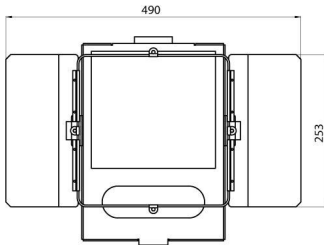

Închizător batant pentru Mercury 1.

Descriere
Electrocod

Obturator ușă hambar
240

Culoare

Gri fumuriu

DIMENSIONAL

PHOTOMETRIC DISTRIBUTION

TECHNICAL SYMBOLOGY