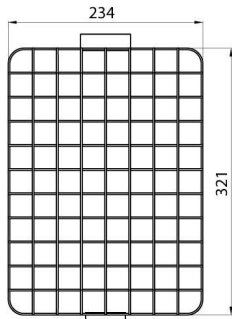

Grilă de protecție pentru Mercury 1.

Descriere
Electrocod

Protecție fir de protecție
240

Culoare

Gri fumuriu

DIMENSIONAL

PHOTOMETRIC DISTRIBUTION

TECHNICAL SYMBOLOGY