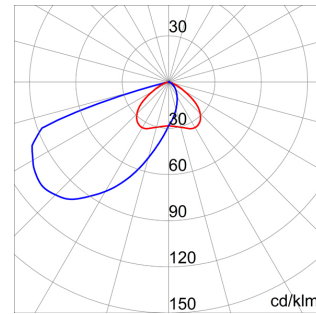

Clasa de izolație	I	Culoare	Negru
Grad IP	IP67	Lampă	LED alb - 6300 K
Rezistență mecanică	IK10	Tensiune	220-230 V - 50/60 Hz
Nr. de lămpi	6	Greutate (kg)	2.6
Cerere	Interior - Exterior	Număr de module	6
Optică	Șaibă de perete asimetrică	Alimentarea sistemului	24 W
Clasa de eficiență a LED-urilor integrate	A++ / A+	Tipul sursei de lumină	LED - Nu poate fi înlocuit
Electrocod	2424		

### DIMENSIONAL

### PHOTOMETRIC DISTRIBUTION