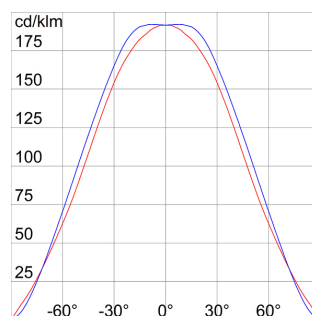

Cerere	Interior - Exterior	Versiune	Standard
Tensiune	220 - 240 V/ 50 - 60 Hz	Clasa de izolație	I
Culoare	Alb	Grad IP	IP55
Rezistență mecanică	IK09	Test de încercare cu fir incandescent	850 °C
Distanța minimă față de obiectul iluminat	1 m	Temperatură de funcționare	-25 +25 °C
Clasa de eficiență a lămpilor compatibile	A	Puterea lămpii	26-32 W
Tip driver	Reactor electronic EVG	Nr. de lămpi	2
Suport lampă	GX24q-3	Lampă	FSM
Greutate (kg)	2.5	Electrocod	2415

### DIMENSIONAL

### PHOTOMETRIC DISTRIBUTION