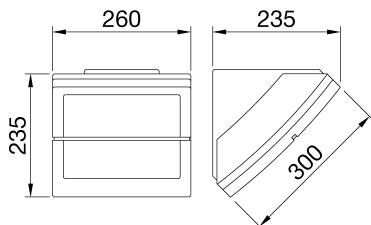

Cerere	Interior - Exterior	Versiune	Standard
Tensiune	220 - 240 V/ 50 - 60 Hz	Clasa de izolație	I
Culoare	Alb	Grad IP	IP55
Rezistență mecanică	IK09	Test de încercare cu fir incandescent	850 °C
Distanța minimă față de obiectul iluminat	1 m	Temperatură de funcționare	-25 +25 °C
Clasa de eficiență a lămpilor compatibile	A	Puterea lămpii	26-32 W
Tip driver	Reactor electronic EVG	Nr. de lămpi	2
Suport lampă	GX24q-3	Lampă	FSM
Greutate (kg)	2.5	Electrocod	2415

### DIMENSIONAL