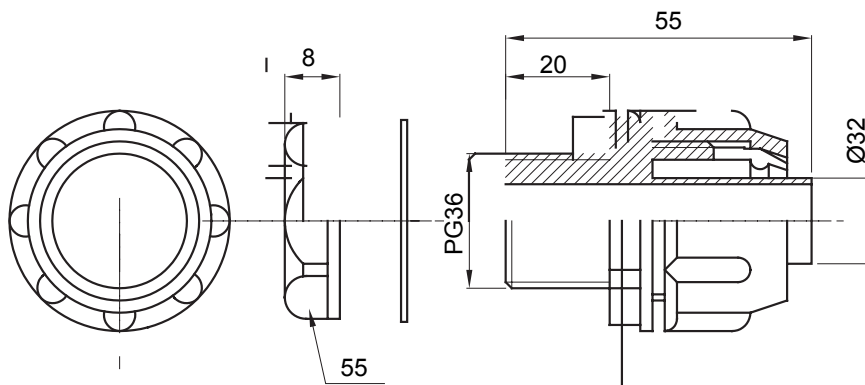

Dispozitiv de cuplare drept și rotativ pentru manta cu grad de protecție IP54.

Culoare	Gri RAL 7035	Grad IP	IP54
Pas PG	36	Manta Ø (mm)	32
Tip	Fix	Electrocod	210

### DIMENSIONAL