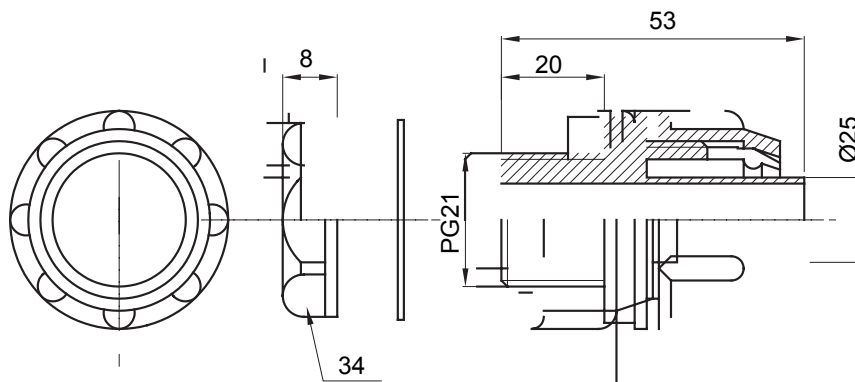

Dispozitiv de cuplare drept și rotativ pentru manta cu grad de protecție IP54.

Culoare	Gri RAL 7035	Grad IP	IP54
Pas PG	21	Manta Ø (mm)	25
Tip	Fix	Electrocod	210

DIMENSIONAL

TECHNICAL SYMBOLOGY

IP

IP54

STANDARDS/APPROVALS