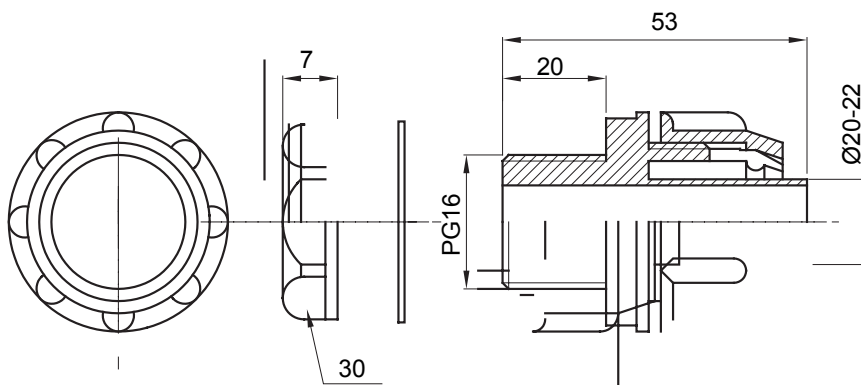

Product Data Sheet

DX56422

Gama GW FIT

Dispozitiv de cuplare drept și rotativ pentru manta cu grad de protecție IP54.

Culoare	Gri RAL 7035	Grad IP	IP54
Pas PG	16	Manta Ø (mm)	20-22
Tip	Fix	Electrocod	210

DIMENSIONAL