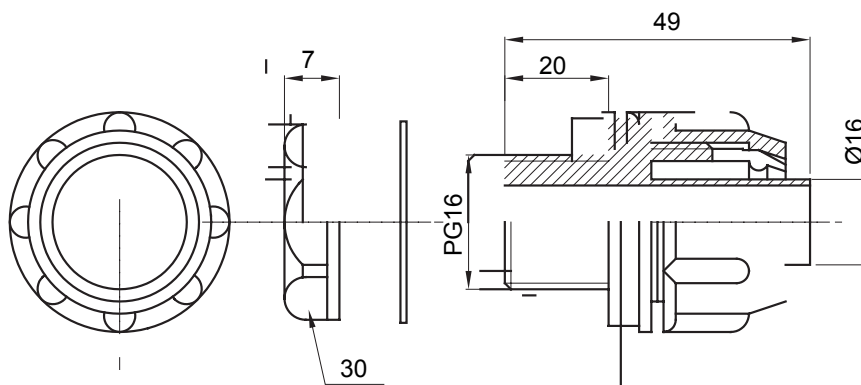

Dispozitiv de cuplare drept și rotativ pentru manta cu grad de protecție IP54.

Culoare	Gri RAL 7035	Grad IP	IP54
Pas PG	16	Manta Ø (mm)	16
Tip	Fix	Electrocod	210

### DIMENSIONAL