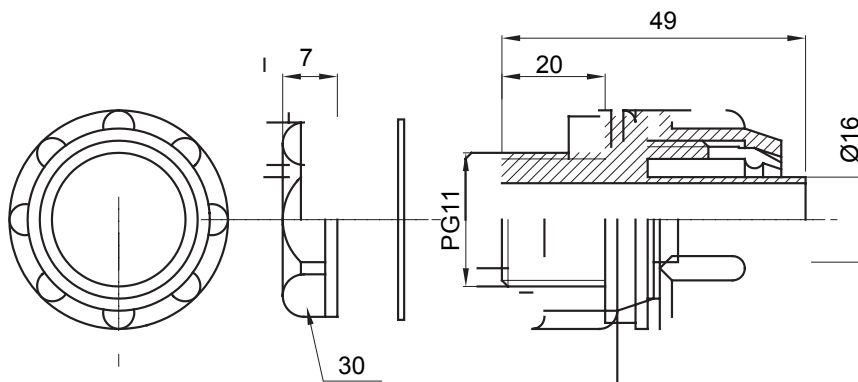

Dispozitiv de cuplare drept și rotativ pentru manta cu grad de protecție IP54.

| | | | |
|---------|--------------|--------------|------|
| Culoare | Gri RAL 7035 | Grad IP | IP54 |
| Pas PG | 11 | Manta Ø (mm) | 16 |
| Tip | Fix | Electrocod | 210 |

DIMENSIONAL

TECHNICAL SYMBOLOGY

IP

IP54

STANDARDS/APPROVALS