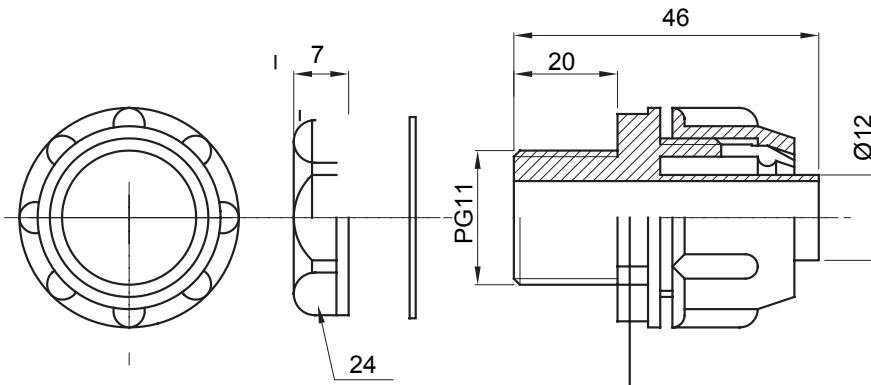

Dispozitiv de cuplare drept și rotativ pentru manta cu grad de protecție IP54.

Culoare	Gri RAL 7035	Grad IP	IP54
Pas PG	11	Manta Ø (mm)	12
Tip	Fix	Electrocod	210

DIMENSIONAL

TECHNICAL SYMBOLOGY

IP

IP54

STANDARDS/APPROVALS