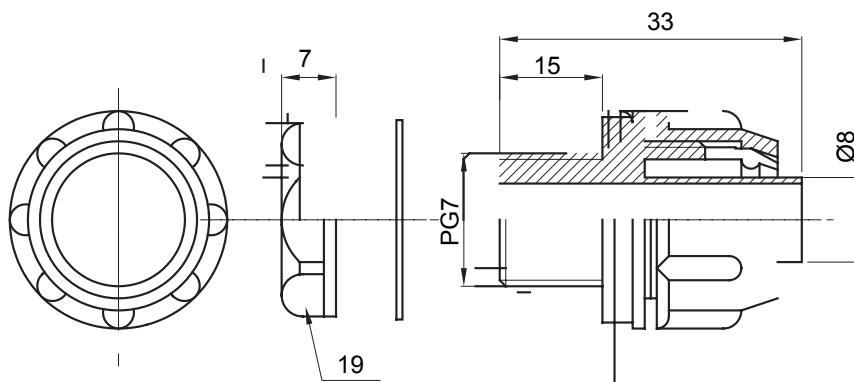

Dispozitiv de cuplare drept și rotativ pentru manta cu grad de protecție IP54.

Culoare	Gri RAL 7035	Grad IP	IP54
Pas PG	7	Manta Ø (mm)	8
Tip	Fix	Electrocod	210

DIMENSIONAL

TECHNICAL SYMBOLOGY

IP

IP54

STANDARDS/APPROVALS