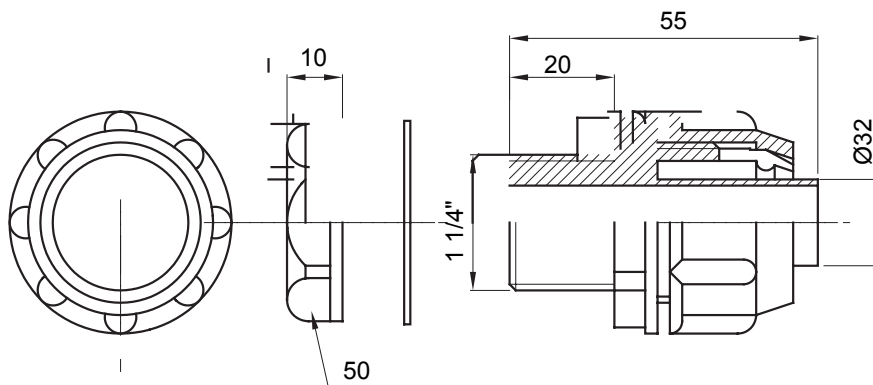

Dispozitiv de cuplare drept și rotativ pentru manta cu grad de protecție IP54.

Culoare	Gri RAL 7035	Grad IP	IP54
Pas GAS	1 1/4"	Manta Ø (mm)	32
Tip	Fix	Electrocod	210

DIMENSIONAL

TECHNICAL SYMBOLOGY

IP

IP54