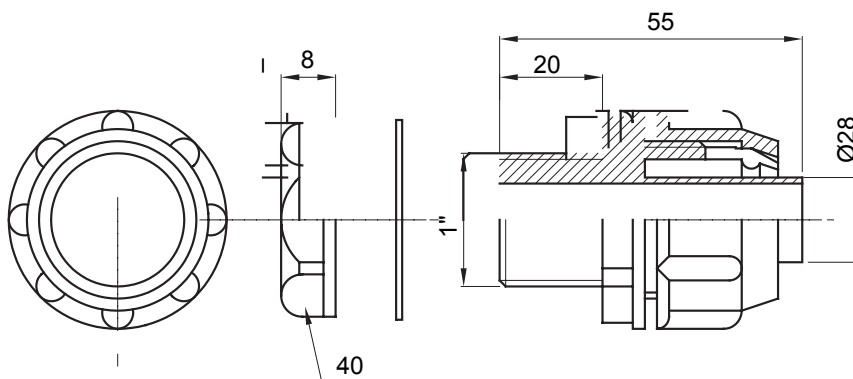

Dispozitiv de cuplare drept și rotativ pentru manta cu grad de protecție IP54.

Culoare	Gri RAL 7035	Grad IP	IP54
Pas GAS	1"	Manta Ø (mm)	28
Tip	Fix	Electrocod	210

### DIMENSIONAL