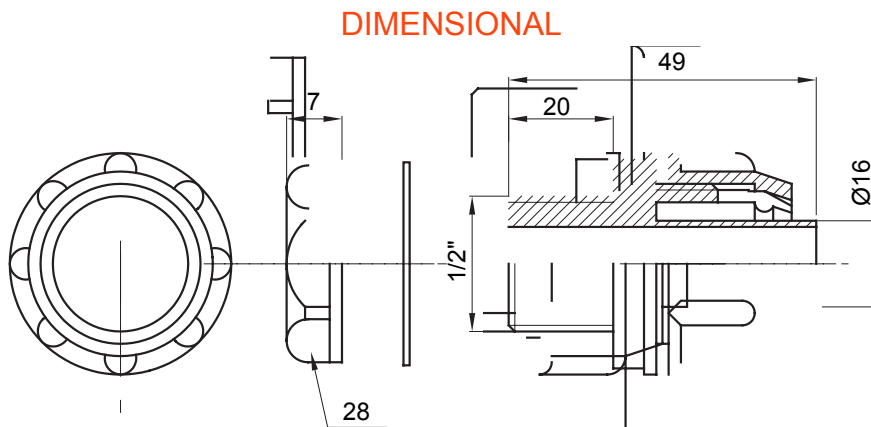

Dispozitiv de cuplare drept și rotativ pentru manta cu grad de protecție IP54.

Culoare	Gri RAL 7035	Grad IP	IP54
Pas GAS	1/2"	Manta Ø (mm)	16
Tip	Fix	Electrocod	210

TECHNICAL SYMBOLOGY

IP

IP54

STANDARDS/APPROVALS