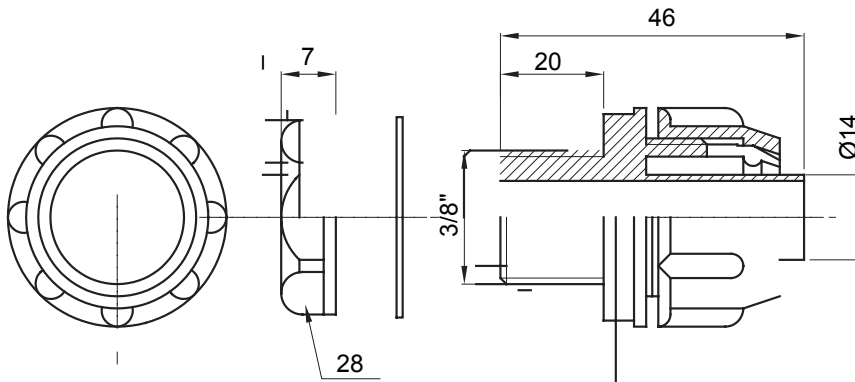

Dispozitiv de cuplare drept și rotativ pentru manta cu grad de protecție IP54.

Culoare	Gri RAL 7035	Grad IP	IP54
Pas GAS	1/2"	Manta Ø (mm)	14
Tip	Fix	Electrocod	210

### DIMENSIONAL