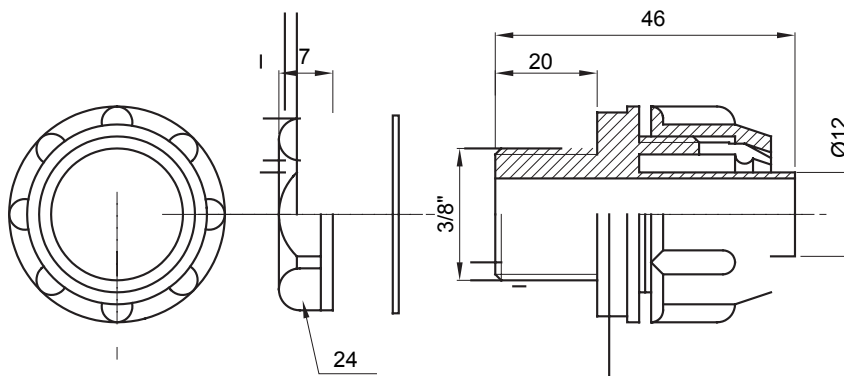

Dispozitiv de cuplare drept și rotativ pentru manta cu grad de protecție IP54.

Culoare	Gri RAL 7035	Grad IP	IP54
Pas GAS	3/8"	Manta Ø (mm)	12
Tip	Fix	Electrocod	210

DIMENSIONAL

TECHNICAL SYMBOLOGY

IP

IP54

STANDARDS/APPROVALS