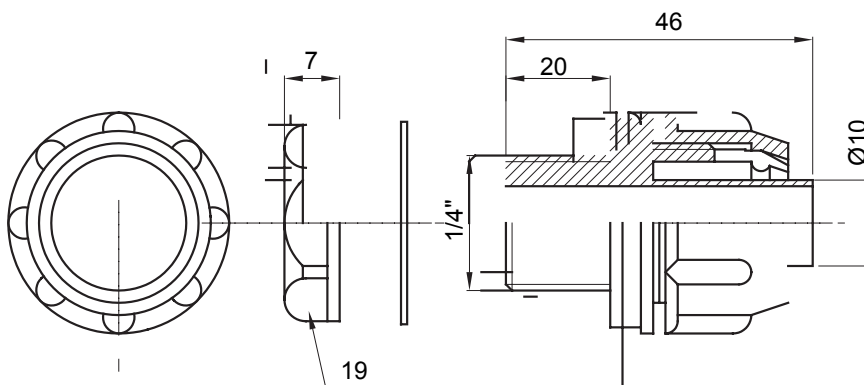

Dispozitiv de cuplare drept și rotativ pentru manta cu grad de protecție IP54.

Culoare	Gri RAL 7035	Grad IP	IP54
Pas GAS	1/4"	Manta Ø (mm)	10
Tip	Fix	Electrocod	210

### DIMENSIONAL