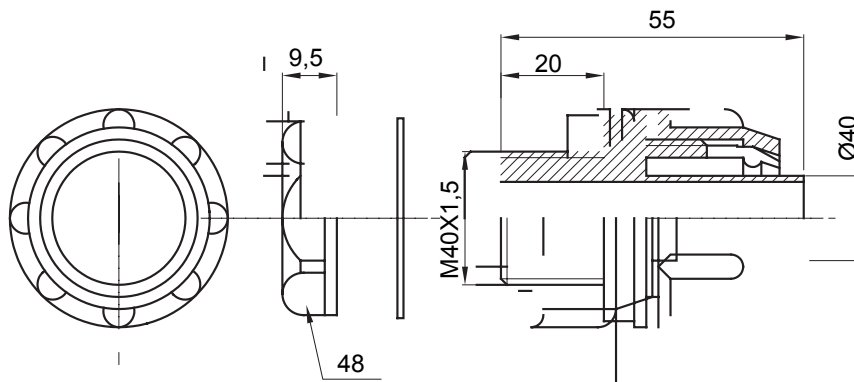

Dispozitiv de cuplare drept și rotativ pentru manta cu grad de protecție IP54.

Culoare	Gri RAL 7035	Grad IP	IP54
Pas ISO	M40x1.5	Manta Ø (mm)	40
Tip	Fix	Electrocod	210

DIMENSIONAL

TECHNICAL SYMBOLOGY

IP

IP54