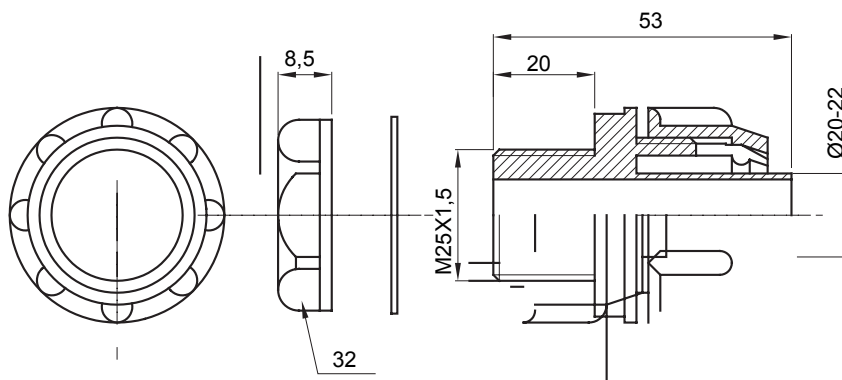

Dispozitiv de cuplare drept și rotativ pentru manta cu grad de protecție IP54.

Culoare	Gri RAL 7035	Grad IP	IP54
Pas ISO	M25x1.5	Manta Ø (mm)	20-22
Tip	Fix	Electrocod	210

### DIMENSIONAL