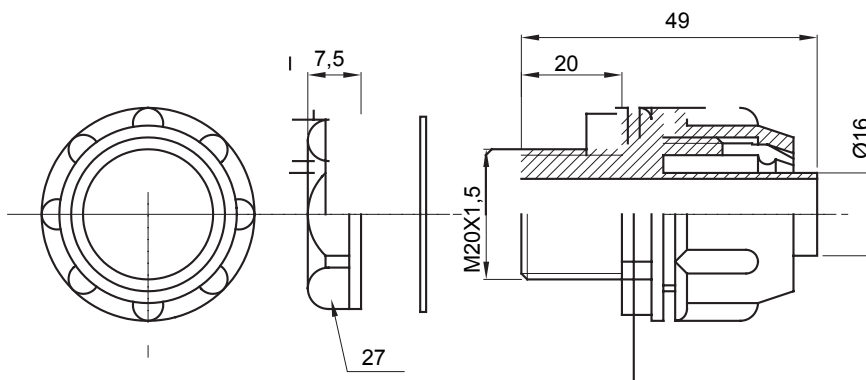

Dispozitiv de cuplare drept și rotativ pentru manta cu grad de protecție IP54.

Culoare	Gri RAL 7035	Grad IP	IP54
Pas ISO	M20x1.5	Manta Ø (mm)	16
Tip	Fix	Electrocod	210

### DIMENSIONAL

### TECHNICAL SYMBOLOGY

**IP**

IP54