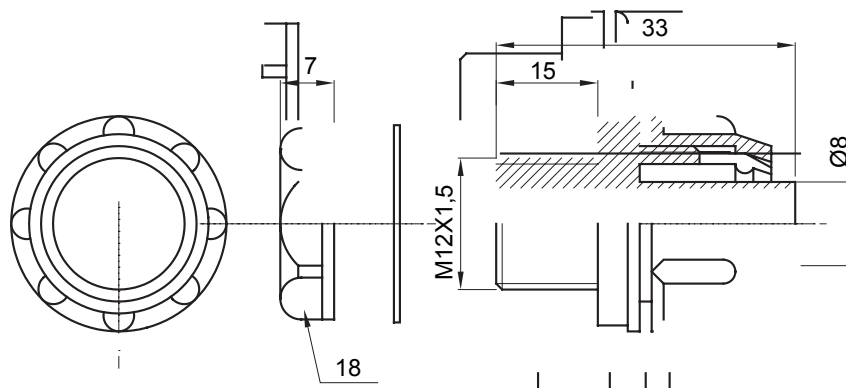

Dispozitiv de cuplare drept și rotativ pentru manta cu grad de protecție IP54.

Culoare	Gri RAL 7035	Grad IP	IP54
Pas ISO	M12x1,5	Manta Ø (mm)	8
Tip	Fix	Electrocod	210

DIMENSIONAL

TECHNICAL SYMBOLOGY

IP

IP54