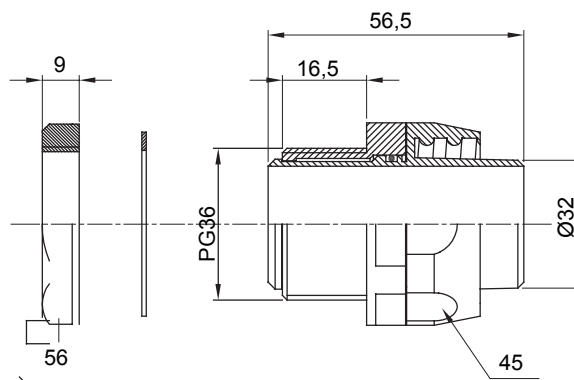

Dispozitiv de cuplare drept și rotativ pentru manta cu grad de protecție IP54.

Culoare	Negru RAL 9005	Grad IP	IP54
Pas PG	36	Manta Ø (mm)	32
Tip	Rotativ	Electrocod	210

DIMENSIONAL

TECHNICAL SYMBOLOGY

IP

IP54