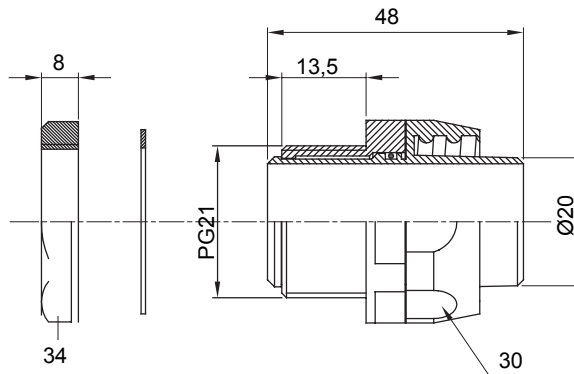

Dispozitiv de cuplare drept și rotativ pentru manta cu grad de protecție IP54.

Culoare	Negru RAL 9005	Grad IP	IP54
Pas PG	21	Manta Ø (mm)	20
Tip	Rotativ	Electrocod	210

### DIMENSIONAL