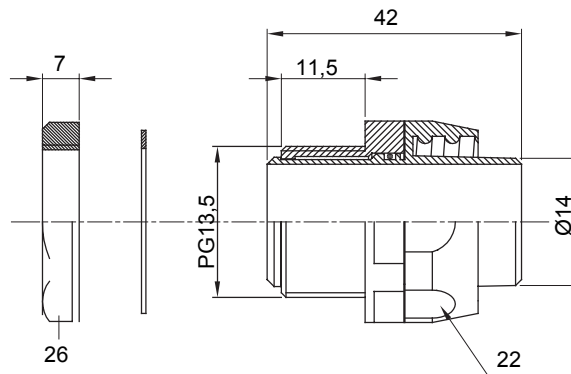

Dispozitiv de cuplare drept și rotativ pentru manta cu grad de protecție IP54.

|         |                |              |      |
|---------|----------------|--------------|------|
| Culoare | Negru RAL 9005 | Grad IP      | IP54 |
| Pas PG  | 13.5           | Manta Ø (mm) | 14   |
| Tip     | Rotativ        | Electrocod   | 210  |

### DIMENSIONAL