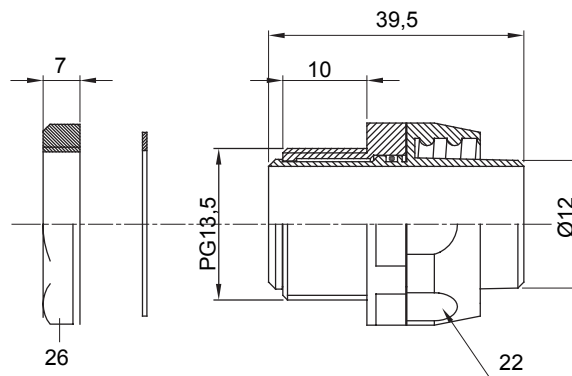

Dispozitiv de cuplare drept și rotativ pentru manta cu grad de protecție IP54.

Culoare	Negru RAL 9005	Grad IP	IP54
Pas PG	13.5	Manta Ø (mm)	12
Tip	Rotativ	Electrocod	210

DIMENSIONAL

TECHNICAL SYMBOLOGY

IP