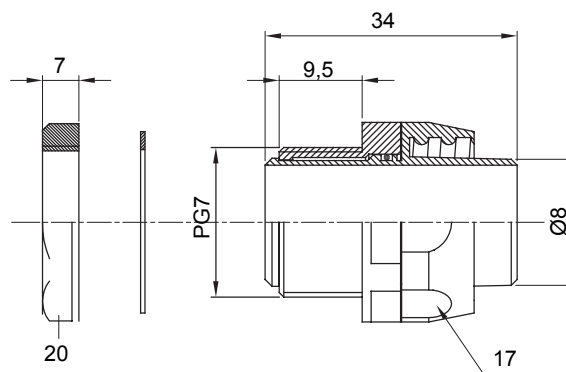

Dispozitiv de cuplare drept și rotativ pentru manta cu grad de protecție IP54.

Culoare	Gri RAL 7035	Grad IP	IP54
Pas PG	7	Manta Ø (mm)	8
Tip	Rotativ	Electrocod	210

DIMENSIONAL

TECHNICAL SYMBOLOGY

IP

IP54

STANDARDS/APPROVALS