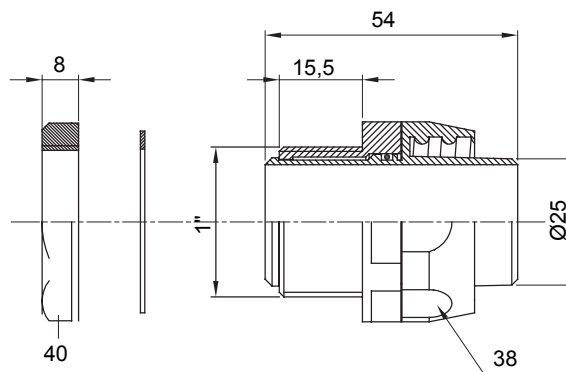

Dispozitiv de cuplare drept și rotativ pentru manta cu grad de protecție IP54.

Culoare	Negru RAL 9005	Grad IP	IP54
Pas GAS	1"	Manta Ø (mm)	25
Tip	Rotativ	Electrocod	210

DIMENSIONAL

TECHNICAL SYMBOLOGY

IP

IP54