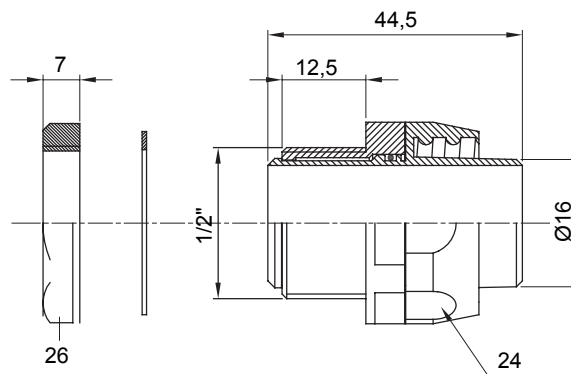

Dispozitiv de cuplare drept și rotativ pentru manta cu grad de protecție IP54.

Culoare	Negru RAL 9005	Grad IP	IP54
Pas GAS	1/2"	Manta Ø (mm)	16
Tip	Rotativ	Electrocod	210

### DIMENSIONAL