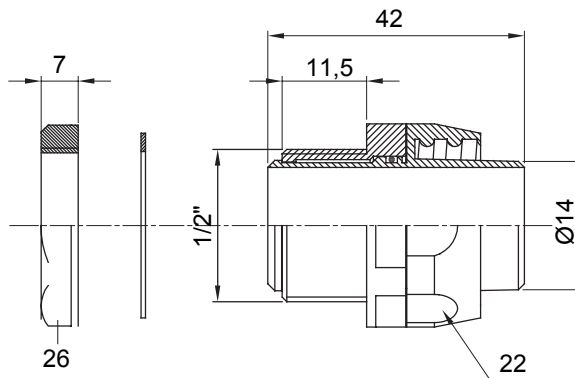

Dispozitiv de cuplare drept și rotativ pentru manta cu grad de protecție IP54.

Culoare	Negru RAL 9005	Grad IP	IP54
Pas GAS	1/2"	Manta Ø (mm)	14
Tip	Rotativ	Electrocod	210

### DIMENSIONAL