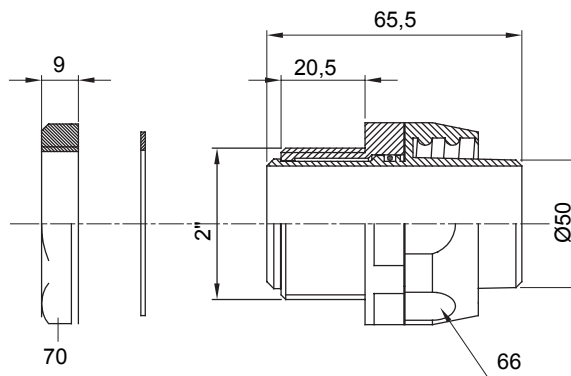

Dispozitiv de cuplare drept și rotativ pentru manta cu grad de protecție IP54.

Culoare	Gri RAL 7035	Grad IP	IP54
Pas GAS	2"	Manta Ø (mm)	50
Tip	Rotativ	Electrocod	210

DIMENSIONAL

TECHNICAL SYMBOLOGY

IP

IP54