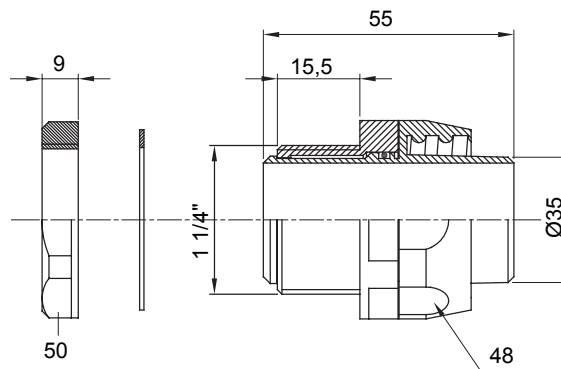

Dispozitiv de cuplare drept și rotativ pentru manta cu grad de protecție IP54.

Culoare	Gri RAL 7035	Grad IP	IP54
Pas GAS	1 1/4"	Manta Ø (mm)	35
Tip	Rotativ	Electrocod	210

DIMENSIONAL

TECHNICAL SYMBOLOGY

IP