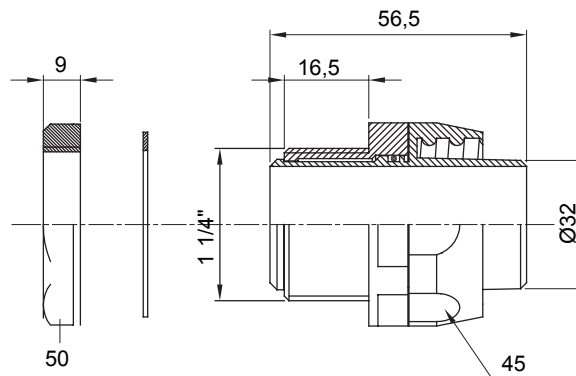

Dispositiv de cuplare drept și rotativ pentru manta cu grad de protecție IP54.

Culoare	Gri RAL 7035	Grad IP	IP54
Pas GAS	1 1/4"	Manta Ø (mm)	32
Tip	Rotativ	Electrocod	210

DIMENSIONAL

TECHNICAL SYMBOLOGY

IP