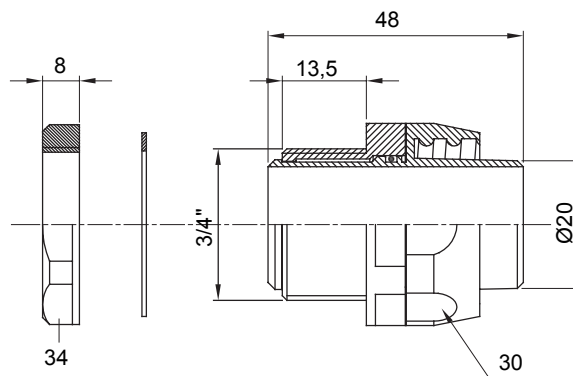

Dispozitiv de cuplare drept și rotativ pentru manta cu grad de protecție IP54.

Culoare	Gri RAL 7035	Grad IP	IP54
Pas GAS	3/4"	Manta Ø (mm)	20
Tip	Rotativ	Electrocod	210

DIMENSIONAL

TECHNICAL SYMBOLOGY

IP

IP54