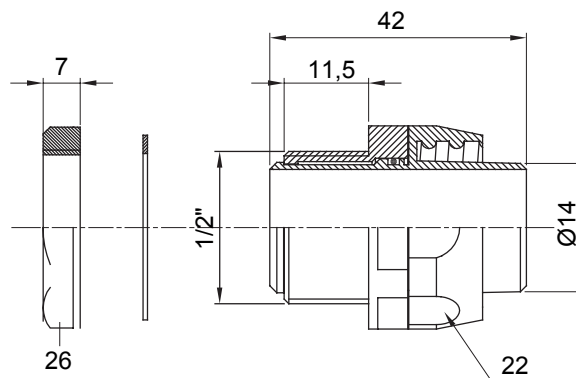

Dispozitiv de cuplare drept și rotativ pentru manta cu grad de protecție IP54.

| | | | |
|---------|--------------|--------------|------|
| Culoare | Gri RAL 7035 | Grad IP | IP54 |
| Pas GAS | 1/2" | Manta Ø (mm) | 14 |
| Tip | Rotativ | Electrocod | 210 |

DIMENSIONAL

TECHNICAL SYMBOLOGY

IP

IP54

STANDARDS/APPROVALS