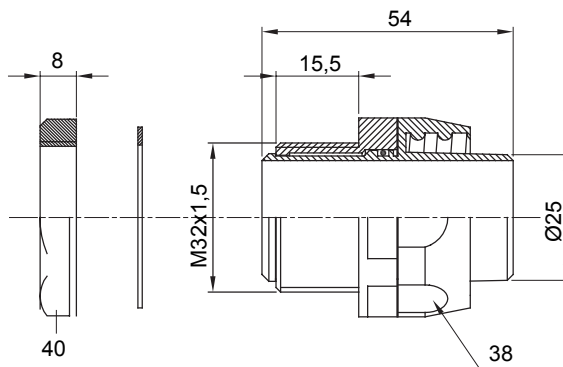

Dispozitiv de cuplare drept și rotativ pentru manta cu grad de protecție IP54.

Culoare	Negru RAL 9005	Grad IP	IP54
Pas ISO	M 32x1.5	Manta Ø (mm)	25
Tip	Rotativ	Electrocod	210

### DIMENSIONAL