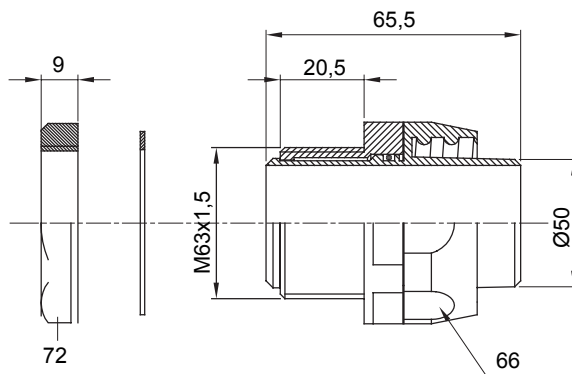

Dispositiv de cuplare drept și rotativ pentru manta cu grad de protecție IP54.

Culoare	Gri RAL 7035	Grad IP	IP54
Pas ISO	M 63x1.5	Manta Ø (mm)	50
Tip	Rotativ	Electrocod	210

DIMENSIONAL

TECHNICAL SYMBOLOGY