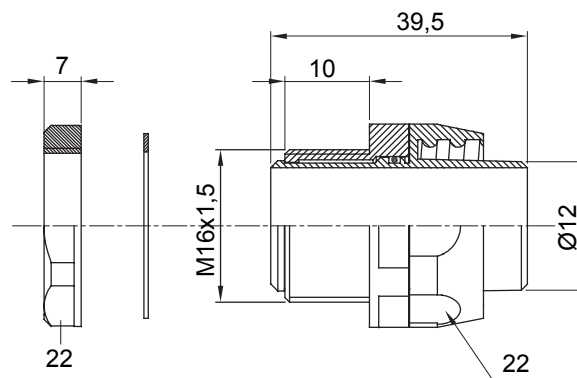

Dispozitiv de cuplare drept și rotativ pentru manta cu grad de protecție IP54.

Culoare	Gri RAL 7035	Grad IP	IP54
Pas ISO	M 16x1.5	Manta Ø (mm)	12
Tip	Rotativ	Electrocod	210

DIMENSIONAL

TECHNICAL SYMBOLOGY