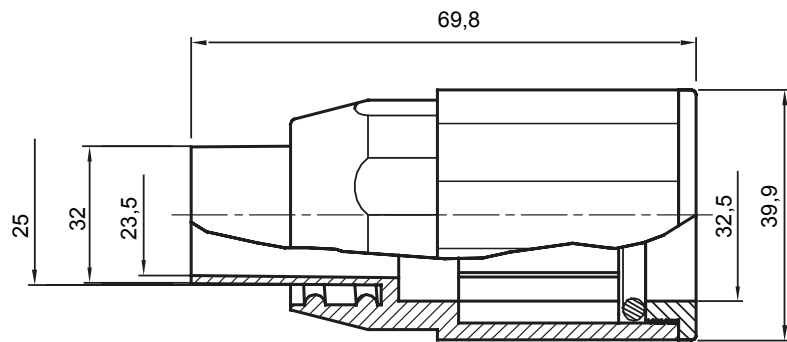

DIMENSIONAL

TECHNICAL SYMBOLOGY

IP

HF
HALOGEN FREE

IP65

STANDARDS/APPROVALS