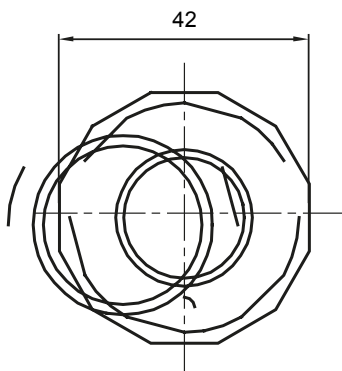

DIMENSIONAL

TECHNICAL SYMBOLOGY

IP

HF
HALOGEN FREE

IP65

STANDARDS/APPROVALS