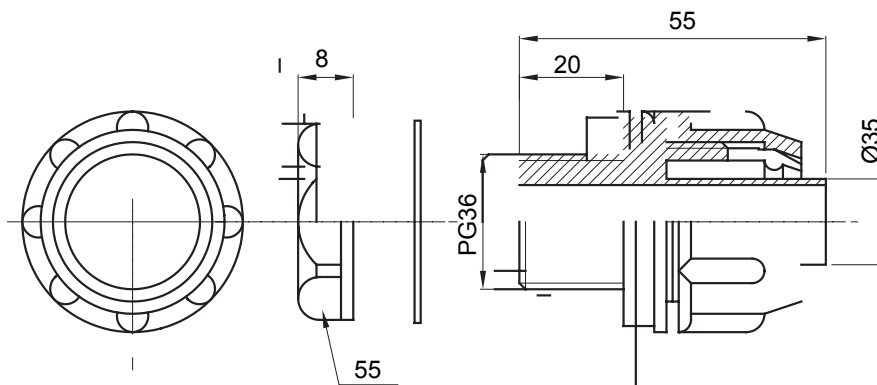

Dispozitiv de cuplare drept și rotativ pentru manta cu grad de protecție IP54.

Culoare	Gri RAL 7035	Grad IP	IP54
Pas PG	36	Manta Ø (mm)	35
Tip	Fix	Electrocod	210

DIMENSIONAL

TECHNICAL SYMBOLOGY

IP

IP54

STANDARDS/APPROVALS