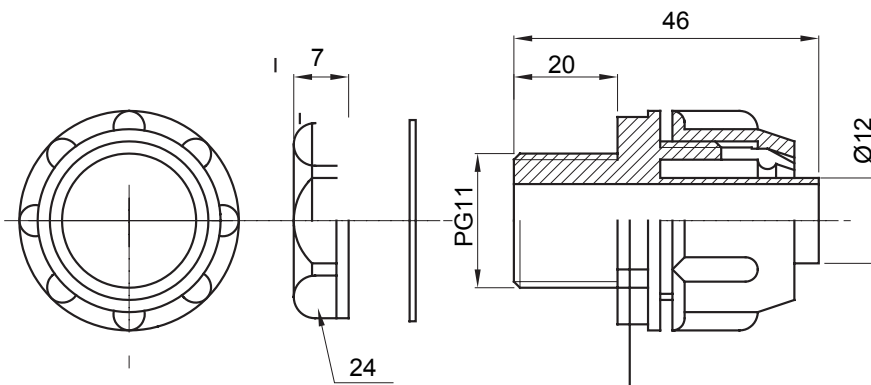

Dispozitiv de cuplare drept și rotativ pentru manta cu grad de protecție IP54.

Culoare	Gri RAL 7035	Grad IP	IP54
Pas PG	11	Manta Ø (mm)	12
Tip	Fix	Electrocod	210

DIMENSIONAL

TECHNICAL SYMBOLOGY

IP

IP54

STANDARDS/APPROVALS