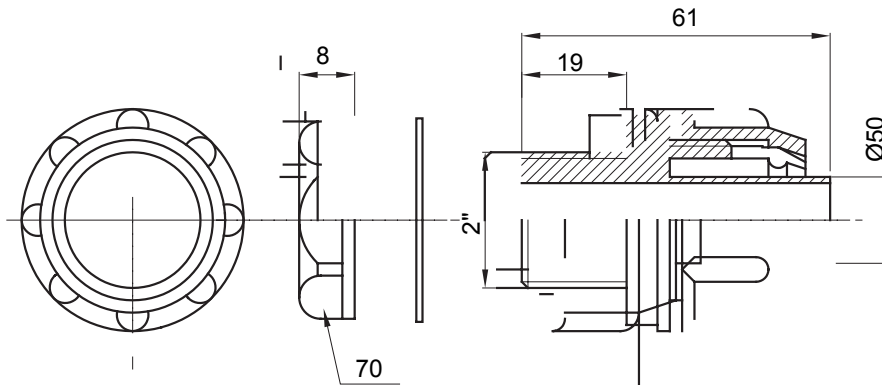

Dispositiv de cuplare drept și rotativ pentru manta cu grad de protecție IP54.

Culoare	Gri RAL 7035	Grad IP	IP54
Pas GAS	2"	Manta Ø (mm)	50
Tip	Fix	Electrocod	210

### DIMENSIONAL