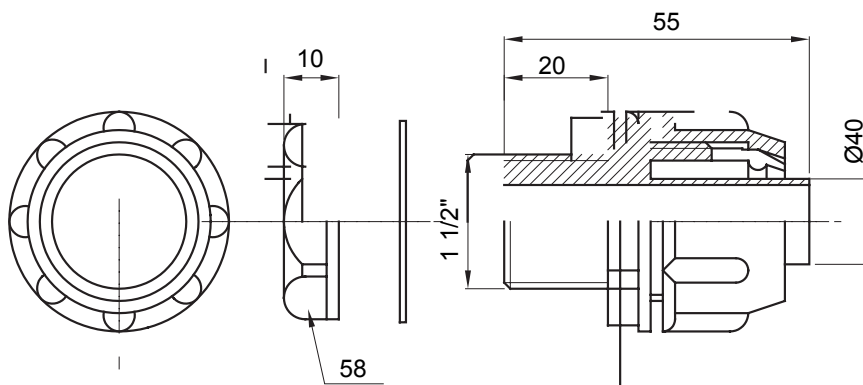

Dispozitiv de cuplare drept și rotativ pentru manta cu grad de protecție IP54.

Culoare	Gri RAL 7035	Grad IP	IP54
Pas GAS	1 1/2"	Manta Ø (mm)	40
Tip	Fix	Electrocod	210

### DIMENSIONAL