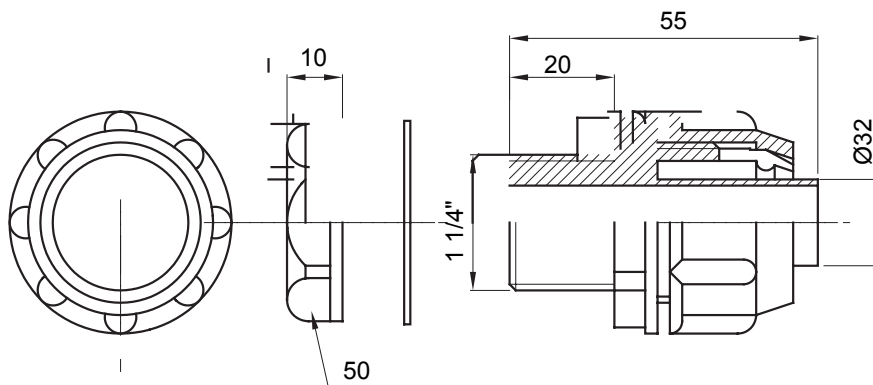

Dispozitiv de cuplare drept și rotativ pentru manta cu grad de protecție IP54.

Culoare	Gri RAL 7035	Grad IP	IP54
Pas GAS	1 1/4"	Manta Ø (mm)	32
Tip	Fix	Electrocod	210

### DIMENSIONAL