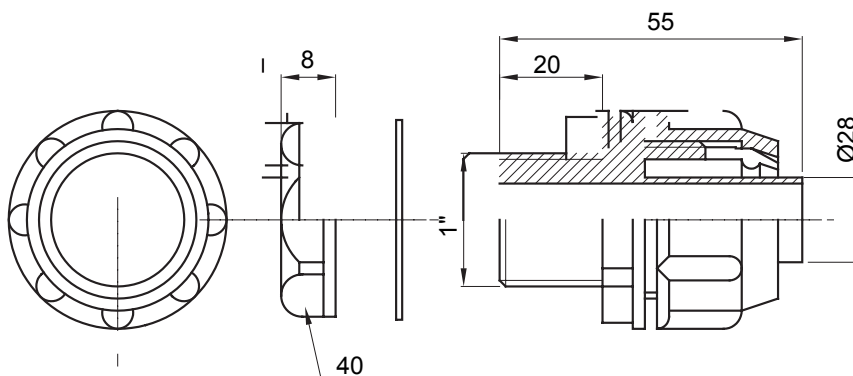

Dispozitiv de cuplare drept și rotativ pentru manta cu grad de protecție IP54.

Culoare	Gri RAL 7035	Grad IP	IP54
Pas GAS	1"	Manta Ø (mm)	28
Tip	Fix	Electrocod	210

DIMENSIONAL

TECHNICAL SYMBOLOGY

IP

IP54

STANDARDS/APPROVALS