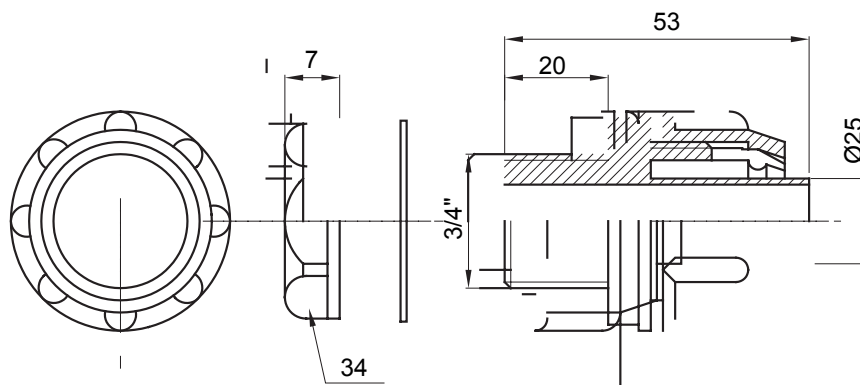

Dispozitiv de cuplare drept și rotativ pentru manta cu grad de protecție IP54.

Culoare	Gri RAL 7035	Grad IP	IP54
Pas GAS	3/4"	Manta Ø (mm)	25
Tip	Fix	Electrocod	210

DIMENSIONAL

TECHNICAL SYMBOLOGY

IP

IP54

STANDARDS/APPROVALS