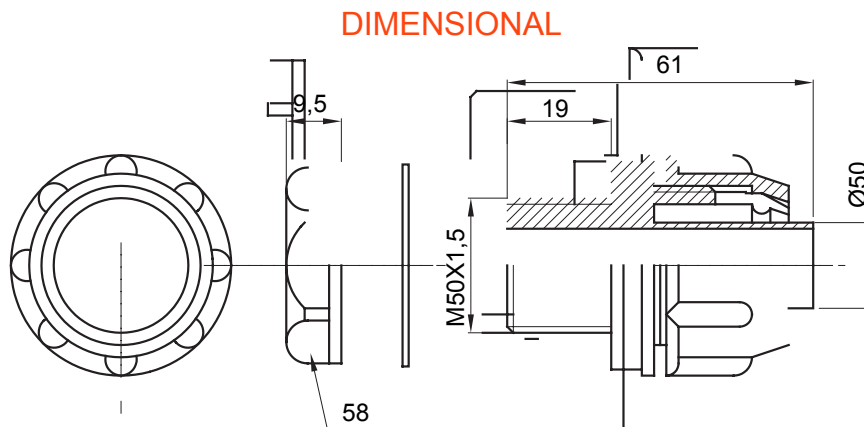

Dispozitiv de cuplare drept și rotativ pentru manta cu grad de protecție IP54.

Culoare	Gri RAL 7035	Grad IP	IP54
Pas ISO	M50x1.5	Manta Ø (mm)	50
Tip	Fix	Electrocod	210

TECHNICAL SYMBOLOGY

IP

IP54

STANDARDS/APPROVALS