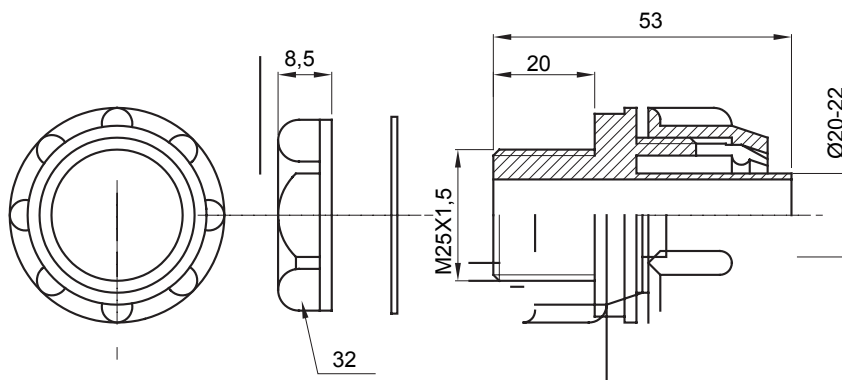

Dispozitiv de cuplare drept și rotativ pentru manta cu grad de protecție IP54.

Culoare	Gri RAL 7035	Grad IP	IP54
Pas ISO	M25x1.5	Manta Ø (mm)	20-22
Tip	Fix	Electrocod	210

DIMENSIONAL

TECHNICAL SYMBOLOGY

IP