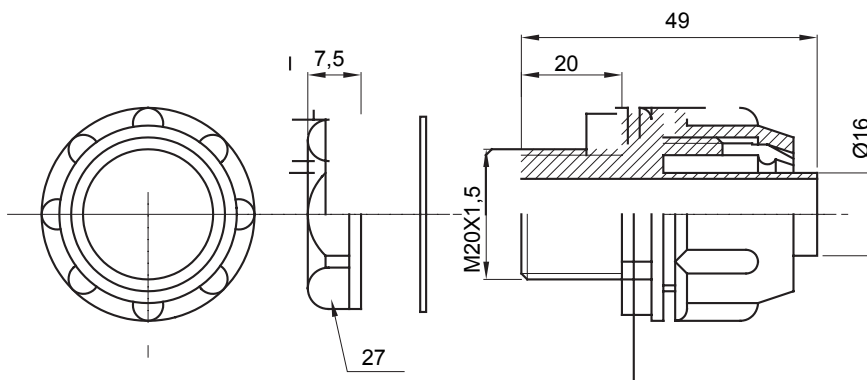

Dispozitiv de cuplare drept și rotativ pentru manta cu grad de protecție IP54.

Culoare	Gri RAL 7035	Grad IP	IP54
Pas ISO	M20x1.5	Manta Ø (mm)	16
Tip	Fix	Electrocod	210

DIMENSIONAL

TECHNICAL SYMBOLOGY

IP

IP54