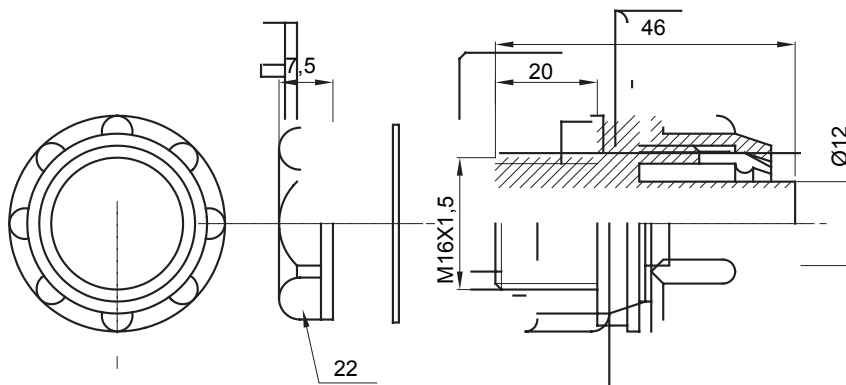

Dispozitiv de cuplare drept și rotativ pentru manta cu grad de protecție IP54.

| | | | |
|---------|--------------|--------------|------|
| Culoare | Gri RAL 7035 | Grad IP | IP54 |
| Pas ISO | M16x1.5 | Manta Ø (mm) | 12 |
| Tip | Fix | Electrocod | 210 |

DIMENSIONAL

TECHNICAL SYMBOLOGY

IP

IP54

STANDARDS/APPROVALS